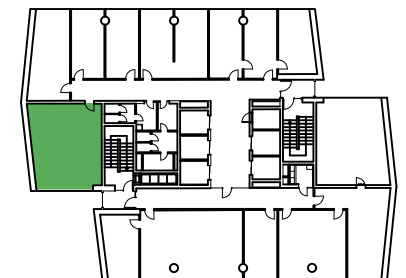

TECHNOPOL  
Kutlíková 17, Bratislava

Blok	B
Poschodie	14
Číslo kancelárie	1
Rozloha kancelárie	46 m <sup>2</sup>

BLOK A	BLOK B	
_____	_____	
_____	_____	
_____	_____	
_____	_____	15
_____	_____	14
_____	_____	
_____	_____	
_____	_____	10
_____	_____	
_____	_____	
_____	_____	5
_____	_____	
_____	_____	
_____	_____	
_____	_____	
_____	_____	
_____	_____	0
prizemie		

TECHNOPOL  
Kutlíková 17, Bratislava

Blok	B
Poschodie	14
Číslo kancelárie	1
Rozloha kancelárie	46 m <sup>2</sup>